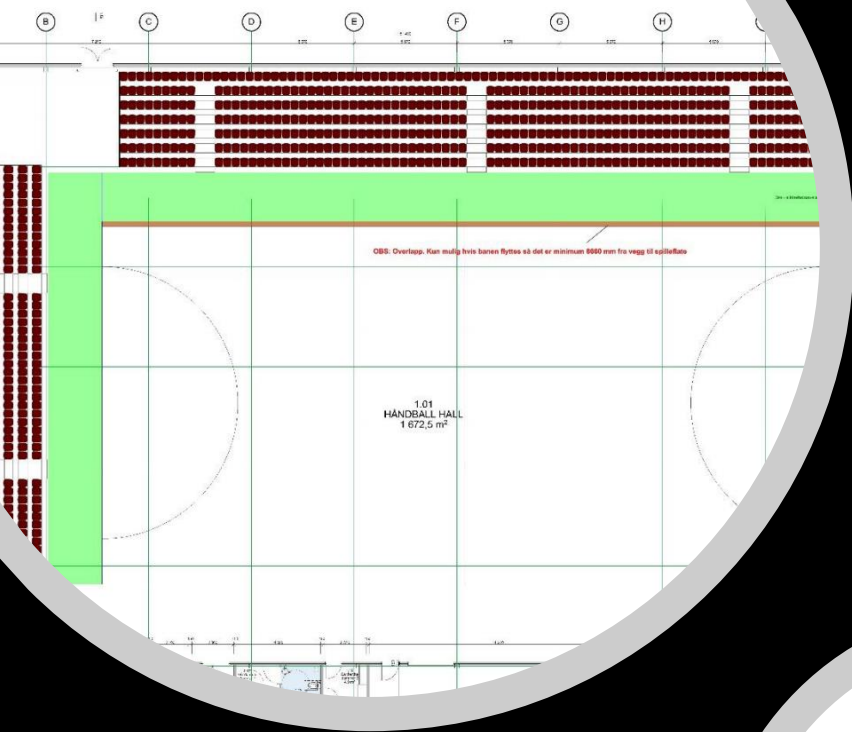

## Den nye Flinthallen trenger finansiering av tribune anlegget

- Automatisk teleskop tribune koster totalt 2,7 millioner
- 900 tribuneplasser
- Hvert sete koster 3.000,-
- Teleskop tribune gir tilskuerkapasitet for vårt elitelag og ekstra plass til bredden i sammenslått tilstand.

# Eliten og Bredden

- Ved å trekke tribunenene tilbake så muliggjør det hele 2 stk 5'er baner og 4 stk 4'er baner for bredden
- Når tribunenene er slått ut så rommer hallen 1.000 tilskuere og et eliteserielag