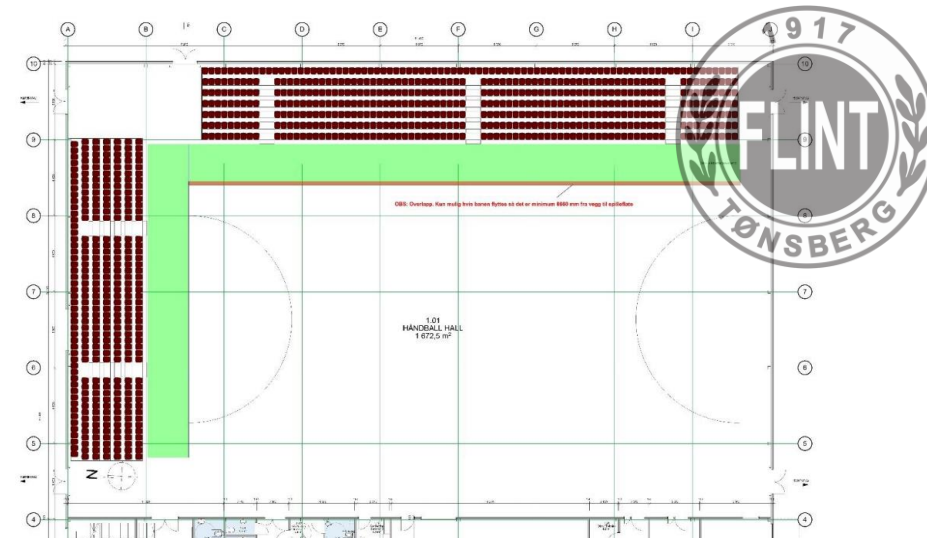

# Eliten og Bredden

- Ved å trekke tribunenene tilbake så muliggjør det hele 2 stk 5'er baner og 4 stk 4'er baner for bredden
- Når tribunenene er slått ut så rommer hallen 1.000 tilskuere og et eliteserielag