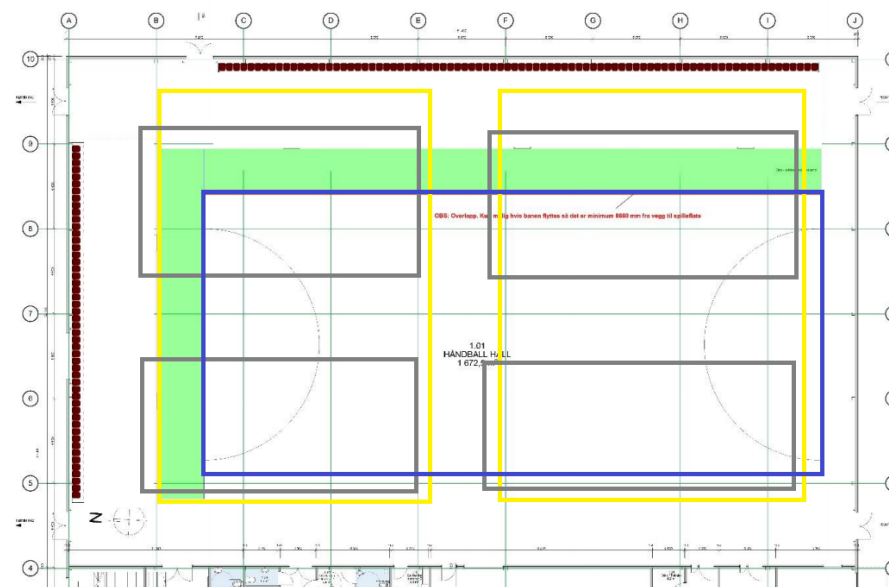

# Eliten og Bredden

- Ved å trekke tribunenene tilbake så muliggjør det hele 2 stk 5'er baner og 4 stk 4'er baner for bredden
- Når tribunenene er slått ut så rommer hallen 1.000 tilskuere og et eliteserielag